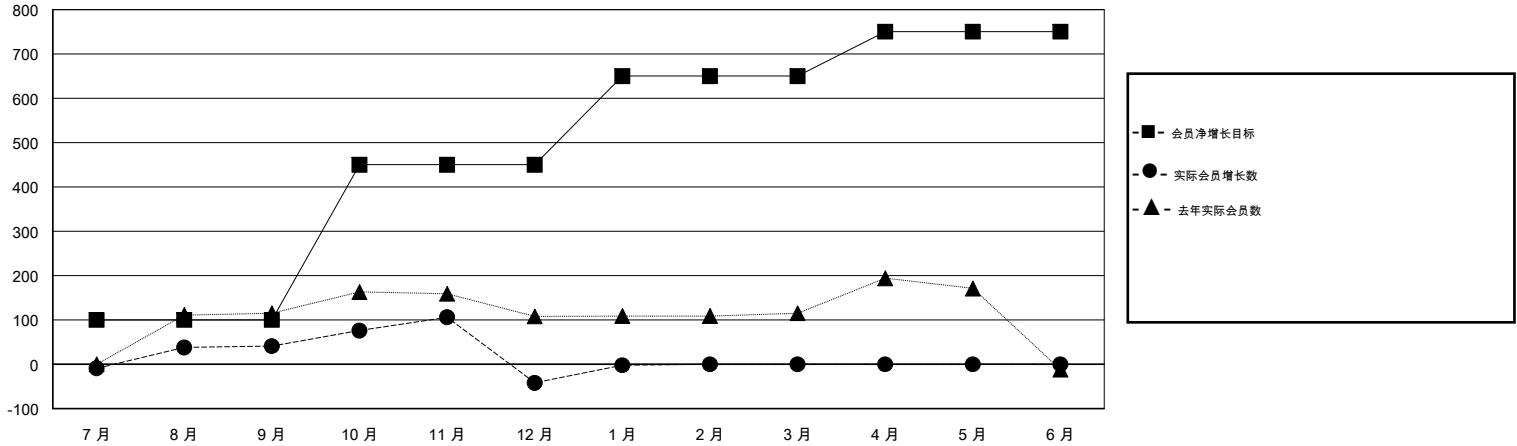

MONTHLY MEMBERSHIP PROGRESS REPORT

District 391

Results as of: 01/31/2018

GMT: ZIYU LIN

地点 CHINA

GMT宪章区

分会			
成果 2017-2018			
季	新分会目标	新会	会员流失的分会
7月/8月/9月	15	0	0
10月/11月/12月	10	2	7
1月/2月/3月	5	0	0
4月/5月/6月	3	0	0

位会员@每位须缴			
成果 2017-2018			
季	会员净增长目标	实际会员增长数	实际退会会员 (包括转会)
7月/8月/9月	100	111	68
10月/11月/12月	350	232	311
1月/2月/3月	200	41	0
4月/5月/6月	100	0	0

目标与实际新会累积

目标和实际会员累积

已取消的分会: 7	36 CLUBS OF 45 增添1位或以上的新会员	性别分布 男 729 (61.52%) 女 456 (38.48%) 年度女性会员百分比目标: 50%
放弃的会员 过世 0 分会已取消 167 其他 212 总计 379	点击这里取得累计会员数据	总计家庭单位会员数 31 支付减半会费的家庭会员 16