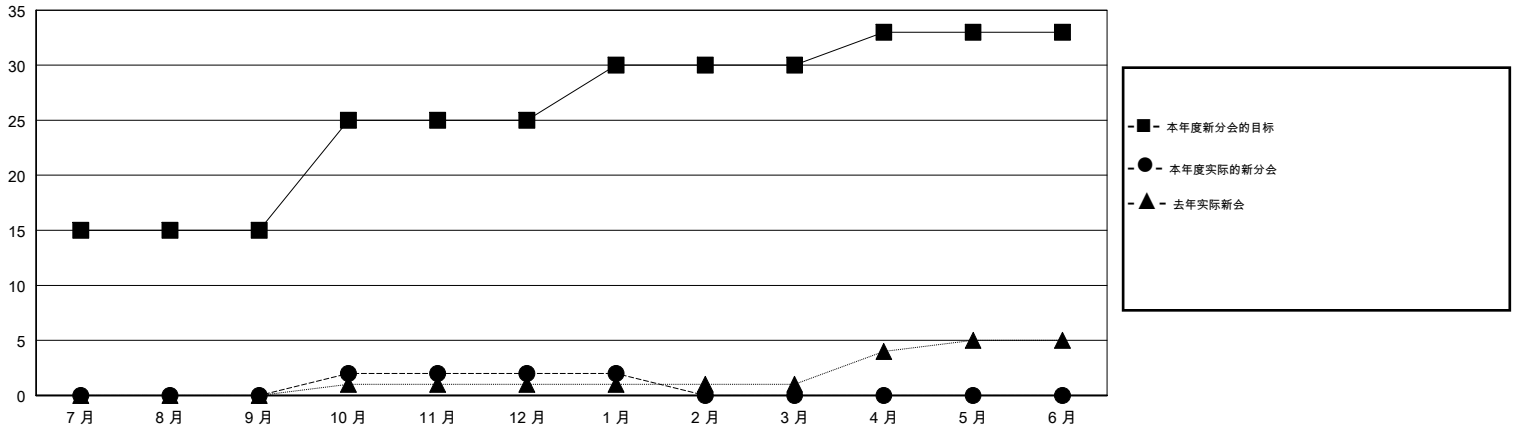

MONTHLY MEMBERSHIP PROGRESS REPORT

District 391

Results as of: 01/31/2018

GMT: ZIYU LIN

地点 CHINA

GMT宪章区

分会			
成果 2017-2018			
季	新分会目标	新会	会员流失的分会
7月/8月/9月	15	0	0
10月/11月/12月	10	2	7
1月/2月/3月	5	0	0
4月/5月/6月	3	0	0

位会员@每位须缴			
成果 2017-2018			
季	会员净增长目标	实际会员增长数	实际退会会员 (包括转会)
7月/8月/9月	100	111	68
10月/11月/12月	350	232	311
1月/2月/3月	200	41	0
4月/5月/6月	100	0	0

目标与实际新会累积

目标和实际会员累积

已取消的分会: 7	36 CLUBS OF 45 增添1位或以上的新会员	性别分布 男 729 (61.52%) 女 456 (38.48%) 年度女性会员百分比目标: 50%
放弃的会员 过世 0 分会已取消 167 其他 212 总计 379	点击这里取得累计会员数据	总计家庭单位会员数 31 支付减半会费的家庭会员 16